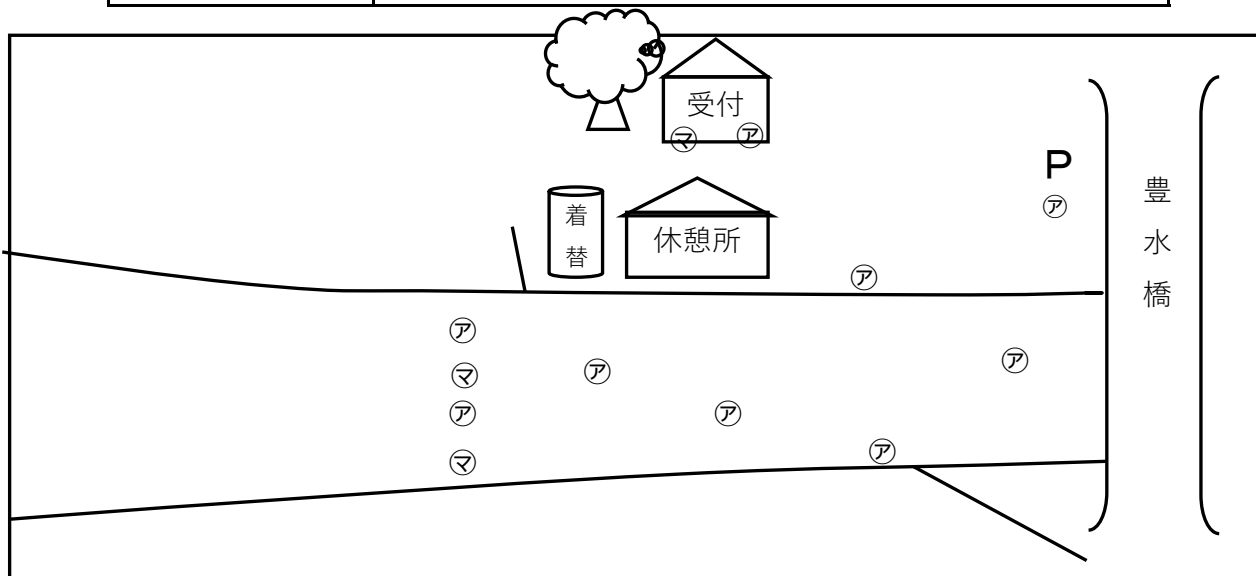

めだかの学校プロジェクト

水あそび

7月13日(水) 10時~12時

場所: 入間市 入間川豊水橋

対象年齢: ~5歳までの幼児+保護者

まちサポ

- ・木内さん
- ・栗原さん

あいくる

- ・宮岡幸江
- ・細貝法子
- ・大澤陽子
- ・高山光恵
- ・岩崎希
- ・岩谷雅美

役割	担当者
総括	木内さん(ま)
受付	赤塚さん(ま)・高山(あ)
駐車場	岩谷(あ)
境界線係り	栗原さん(ま) 出村さん(ま)・あいくる2名
水際係り	細貝(あ) ※緊急時、119番通報する係り
水遊び	あいくる5名

めだかの学校プロジェクト

水あそび

子どもと一緒に楽しむ川遊び入門

- ・ ライフジャケットを着用しよう！
水深5cmでも溺れます！！
流れる時は足を下側に向けること
- ・ 子どもから目を離さない！
安全管理の責任者は保護者です
- ・ 大人は子どもよりも川下に陣取ろう
流れてきたときにキャッチできるよ
- ・ 流れに沿って斜めに歩こう
川下に向かってね
- ・ 足はするように歩くと滑らないよ
靴は足全体を覆うもの、ビーチサンダルはダメ
- ・ 石や植物、水の中以外にも楽しみがいっぱい