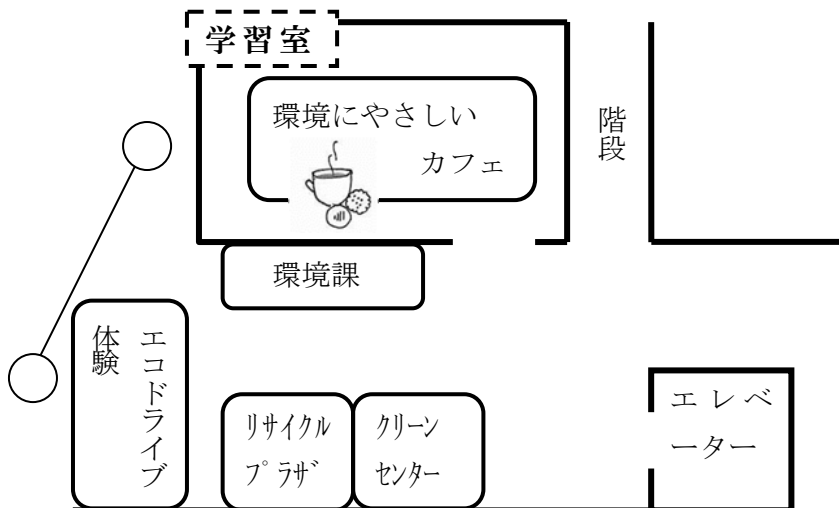

2階 学習室、エレベーター前